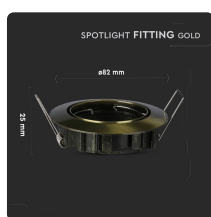

# SKU 8579 VT-779-G

Portafaretto LED da Incasso Rotondo GU10 e GU5.3 (MR16) Colore Oro Satinato Orientabile

Forma  
**Rotonda**

## Specifiche tecniche

<b>Forma</b>	Rotonda	<b>Grado di Protezione</b>	IP20
<b>Materiale</b>	Lega di zinco	<b>Attacco</b>	GU10
<b>Carico Massimo</b>	35W	<b>Colore</b>	Oro
<b>Dimensione</b>	Ø82x25mm	<b>Installazione</b>	Incasso
<b>Sezione di Incasso</b>	Ø75mm	<b>Temperatura d'Esercizio</b>	-20°C a +45°C